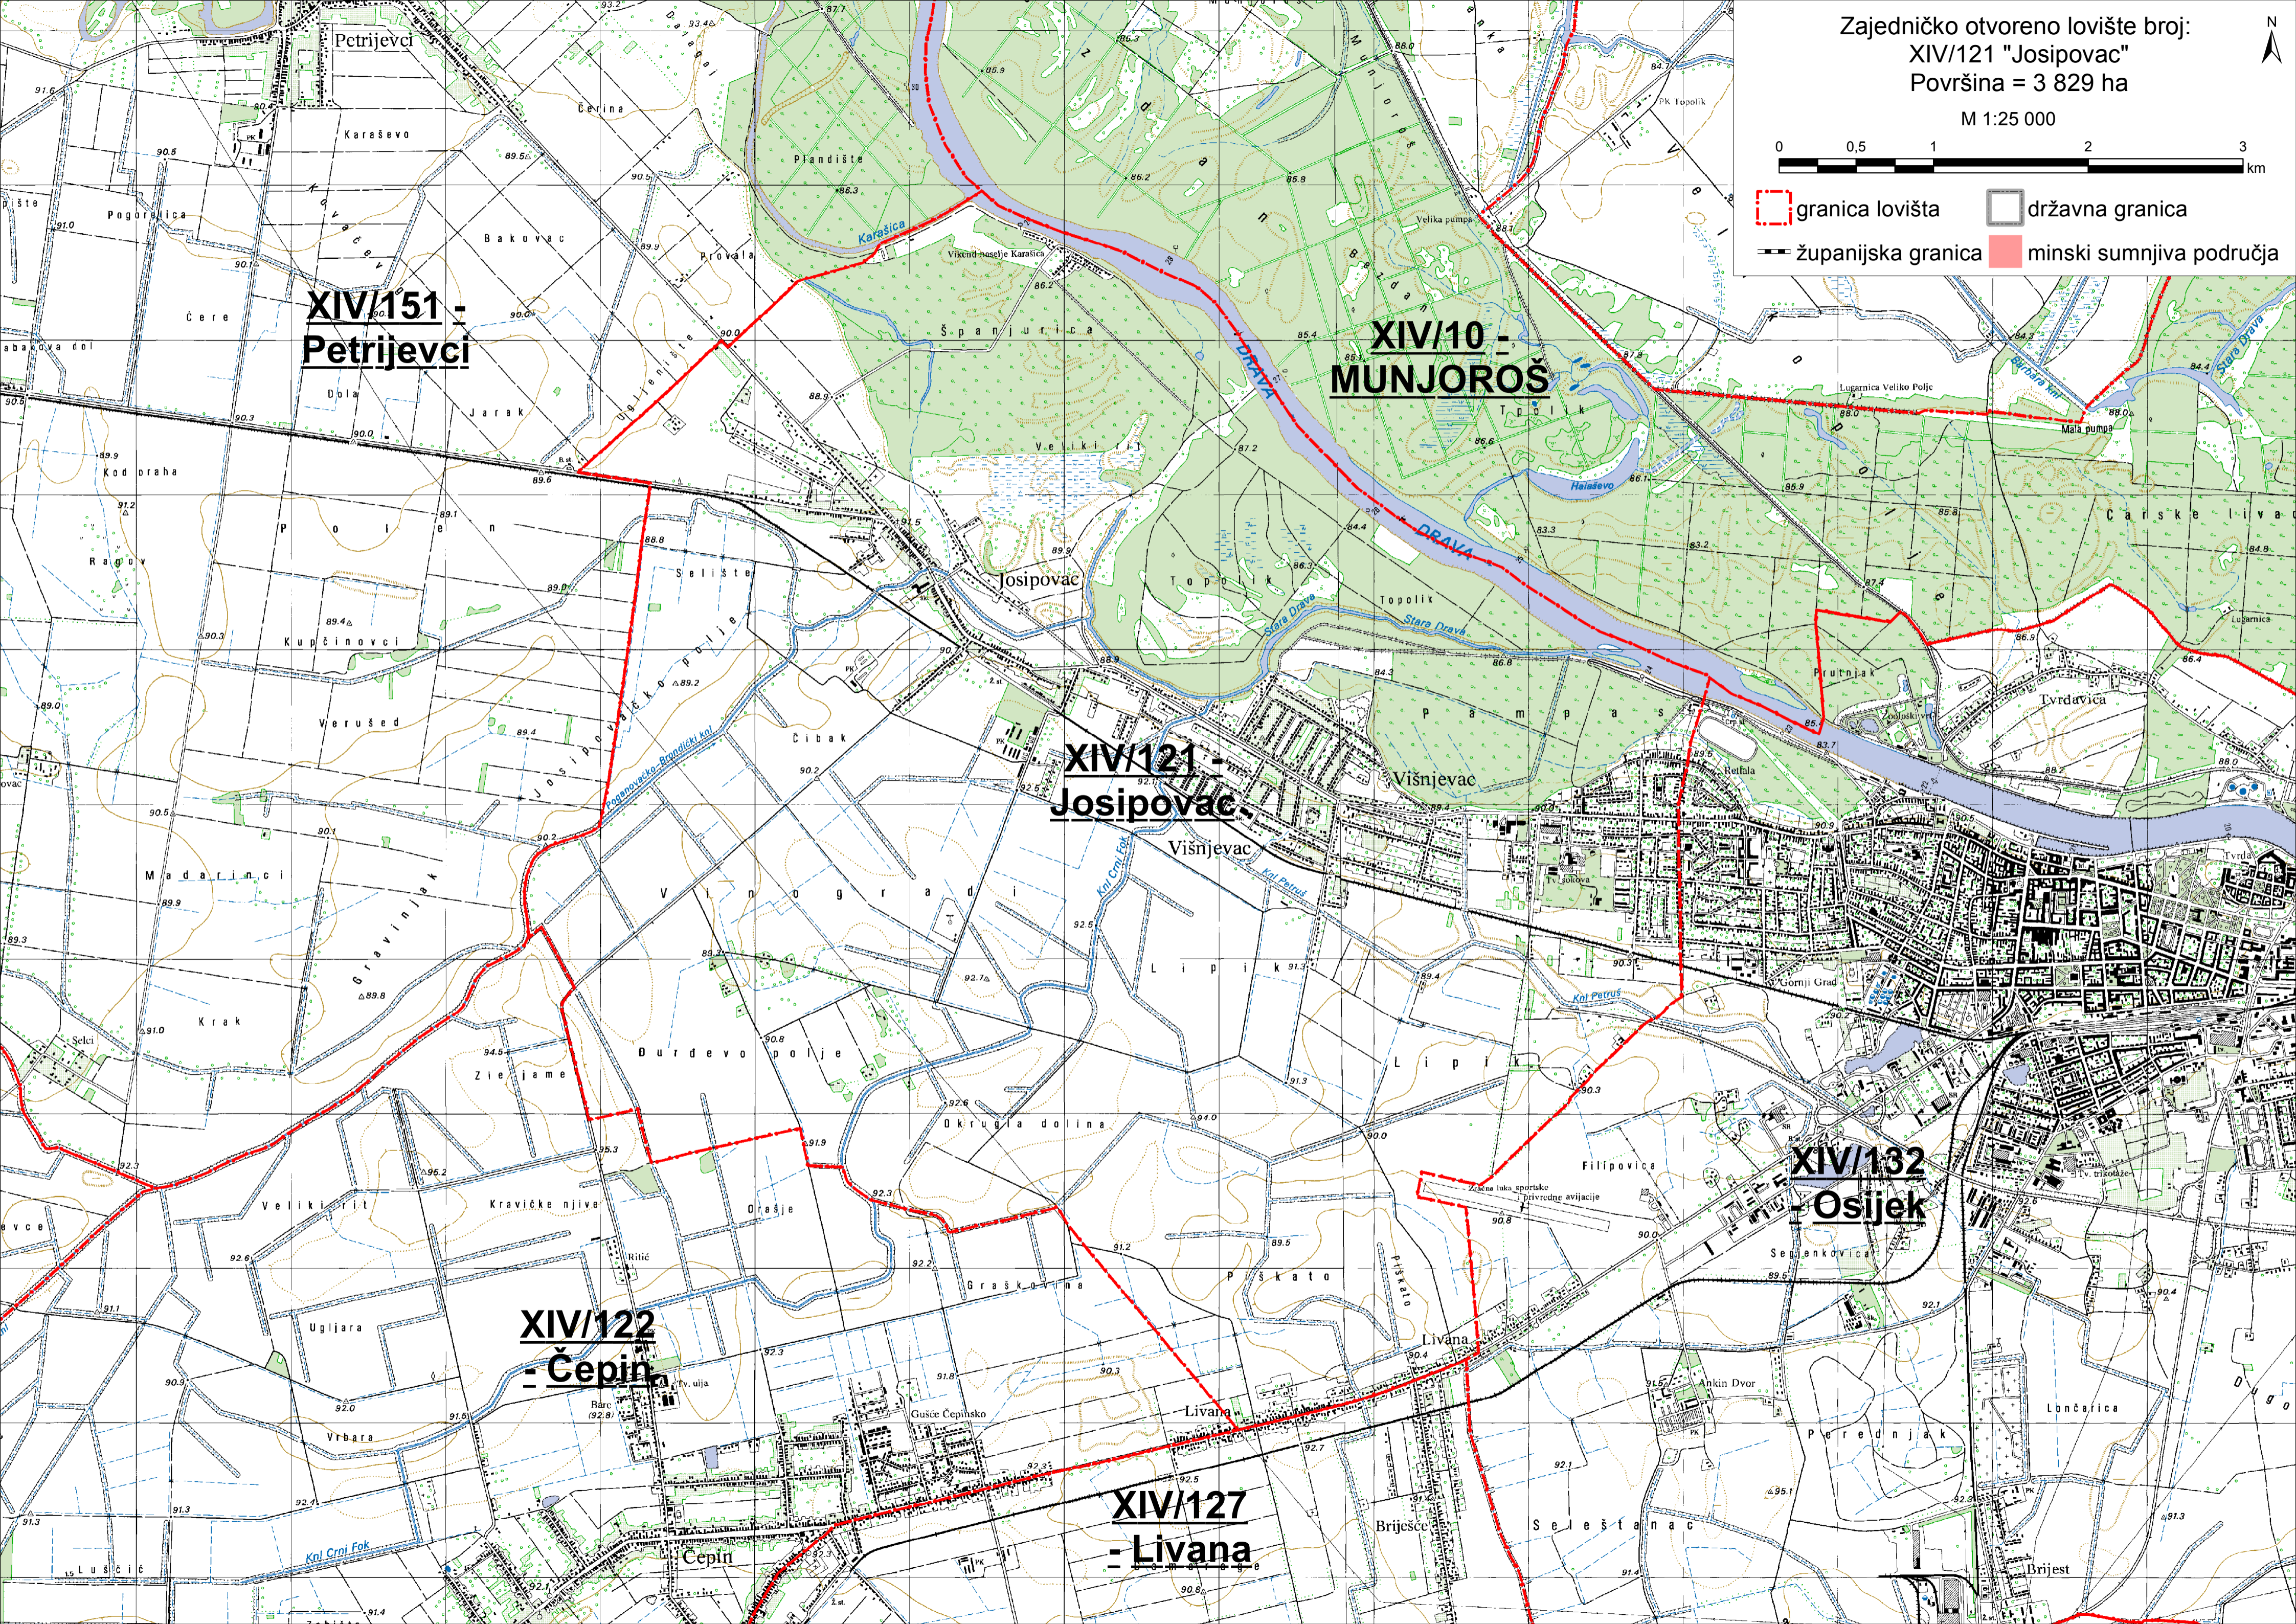

Zajedničko otvoreno lovište broj:
XIV/121 "Josipovac"
Površina = 3 829 ha

M 1:25 000

- granica lovišta
- državna granica
- županijska granica
- minski sumnjiva područja

**XIV/151 -
Petrijevci**

**XIV/10 -
MUNJOROŠ**

**XIV/121 -
Josipovac**

**XIV/132 -
Osijek**

**XIV/122 -
Čepin**

**XIV/127 -
Livana**